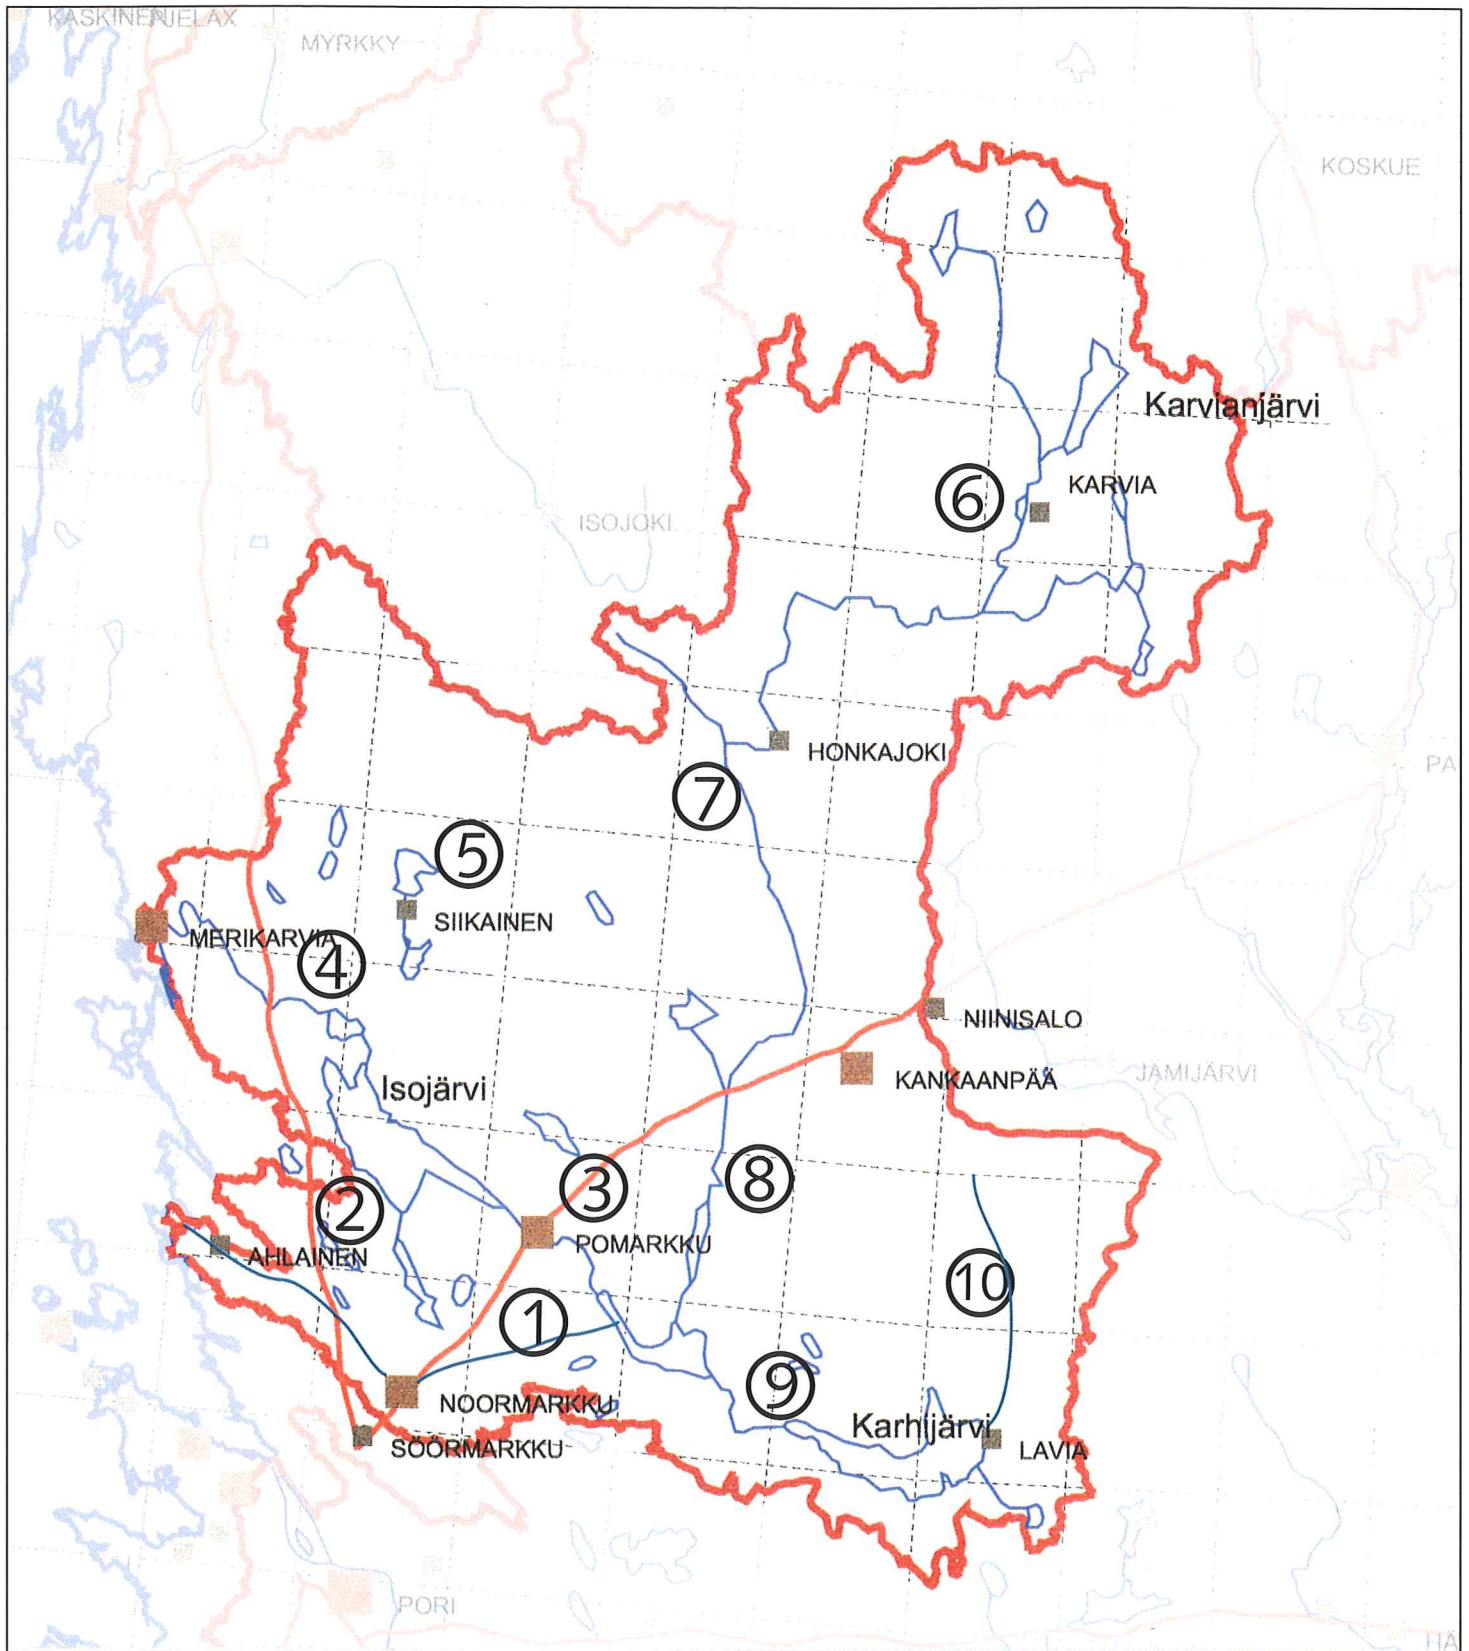

KARVIANJOEN VESISTÖN MELONTAREITISTÖ

6 0 6 12 Kilometers

Mittakaava: 1:500 000